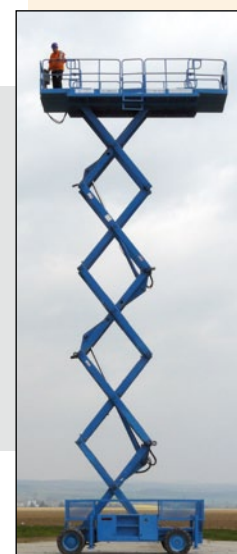

Typy pracovních plošin v naší nabídce

Akumulátorové nůžkové pracovní plošiny

Nejpoužívanější mechanismy s nejjednodušší obsluhou za výhodných cenových podmínek

- jsou vhodné pro práce na pevných nosných podkladech (vnitřky objektů, betonové, asfaltové a vydlážděné) plochy se sklonem do 3°
- u většiny zařízení lze rozšířit pracovní koš o tzv. prodloužení
- elektrické nůžkové pracovní plošiny jsou nabíjeny vestavěnou nabíječkou
 - nabíjení 8 hodin = 4 až 8 hodin práce

Pracovní výška od 6 do 14 m
Výška podlahy prac. koše od 4 do 12 m
Nosnost od 227 do 567 kg

Akumulátorové kloubové pracovní plošiny

- jsou vhodné pro práce v úzkých prostorách výrobních, skladovacích a prodejních hal, kde je nezbytné použít stranový dosah
- možnost pracovat nad stávajícím vybavením (např. výrobními linkami)
- malá průjezdná šířka
- pojezd ve výškách do 10 m s maximální zátěží
- zařízení se obsluhuje z koše

Pracovní výška od 8 do 14 m
Výška podlahy prac. koše od 6 do 12 m
Nosnost 227 kg

Samohybné (terenní) nůžkové pracovní plošiny 4x4

- jsou vhodné pro práce i na nepevných podkladech
- pohon 4x4 s výkyvnými nápravami a hydraulickými podpěrami s vysokou výškou zdvihu
- pojezd i v maximální pracovní výšce
- pracovní koš lze rozšířit o tzv. prodloužení
- velká velikost a nosnost pracovního koše
- pohon - výkonné diesellové motory